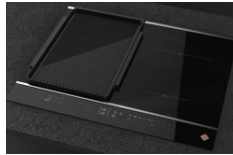

Induktions-Kochfeld De Dietrich ▲ - DPI 7684 XS

horiZone – Mit einer Fläche von 40×23 cm das umfangreichste Kochfeldkonzept am Markt. Ob klein oder gross, oval oder rechteckig, das Kochfeld erkennt jede Form von Kochgefäss: von der Pfanne mit einem Durchmesser von 23 cm bis hin zum ovalen Bräter mit einem Durchmesser von 40 cm.

horiZone Play – Dieses neuartige Konzept existiert in allen Grössen und ermöglicht es Ihnen, mit einem Kochfeld verschiedene Zubereitungsmethoden anzuwenden. Ausgestattet mit einer Holzaufgabe lassen sich die horiZone-Play-Kochfelder um eine Grill- oder eine Plancha-Grillplatte ergänzen.

Fr. 1'790.–

Inkl. MwSt. / ohne vRB Fr. 2.49

Beschreibung

Anwendung	Haushalt
Stand/Einbau	Einbaugerät
Farbe	Edelstahl
Steuerung	elektronische Steuerung; digital
Anzahl Einstellungsstufen	20
Display	Digitale Bedienung mit weissen LED's
Sicherheit	Ja; 10 Sicherheits-Features: Überhitzungsschutz, Überlaufschutz, Bedienungssperre, Restwärmeanzeige, Auto-Stopp-System, Kochgeschirr-Erkennung, Grössenerkennung, Spannungserkennung, Fehlanchlussenerkennung, Überspannungserkennung
Anzahl Kochzonen	4
Art der Kochzone	Induktion
Flexible Kochzone	Ja
Beschreibung Kochzone	1 freie horiZone Kochzone 40 x 23 cm; 4 Zonen, d.h Maximum 5 kleine Pfannen gleichzeitig HILI / VOLI: Horizone 3700W HIRE: Ø160 2800W VORE: Ø230 2800W
Automatische Programme	Ja
Sonderprogramme	HoriZone Multifunktionsfeld 4 in 1; 4 Direktwahlen

Beschreibung Funktionen

Elapsed Time: Anzeige der vergangenen Kochzeit; BOIL: Beherrschtes Sieden; Switch: Übernahme und Fortsetzung der Einstellungen, wenn die Pfanne verschoben wird; ICS: Vorschlag der idealen Kochzone für die entsprechende Pfanne; Booster: Direkter Zugriff auf Maximalleistung; 4 unabhängige Booster; 4 unabhängige Timer bis 99 Min.; Verriegelungsfunktion für die Reinigung